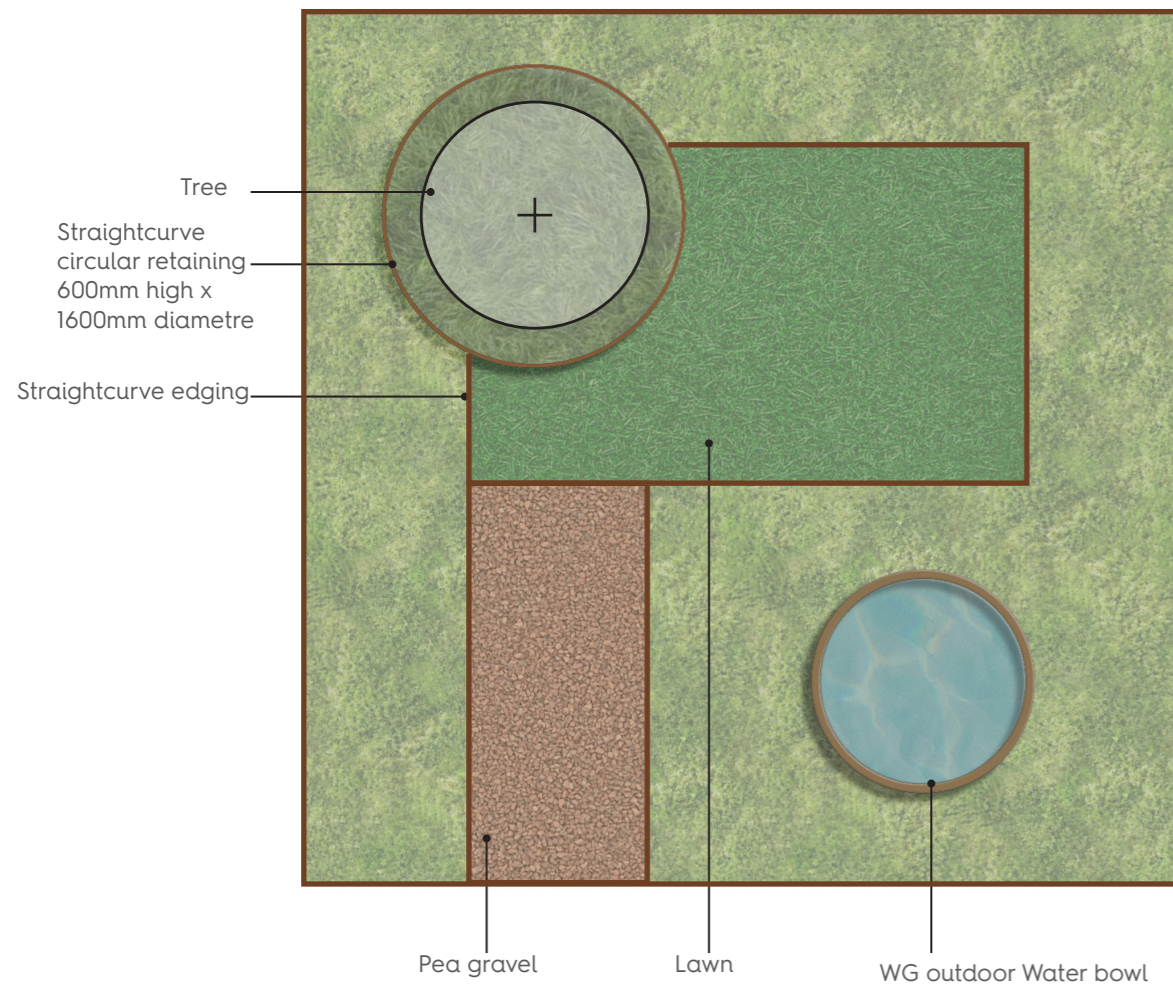

Viburnum 'Dense Fence'

Banksia spinulosa

TREE PALETTE

Bauhinia blakeana

HILLS FORMAL GARDEN

- Rhs Rhapsiolepis 'Snow Maiden' 25cm: 56
- Lef Leptospermum 'Foreshore' 5L: 47
- Syw Syzygium 'Winter lights' 30L: 11
- Acacia 'Nano' 5L: 45
- Bas Banksia spinulosa 14cm: 22
- Vid Viburnum Dense Fence 5L: 17
- Dir Dianella 'Revelation' 5L: 19
- Has Hardenbergia 'Sea of Purple' 14cm: 30
- Ham Hardenbergia 'Meema' 14cm 35