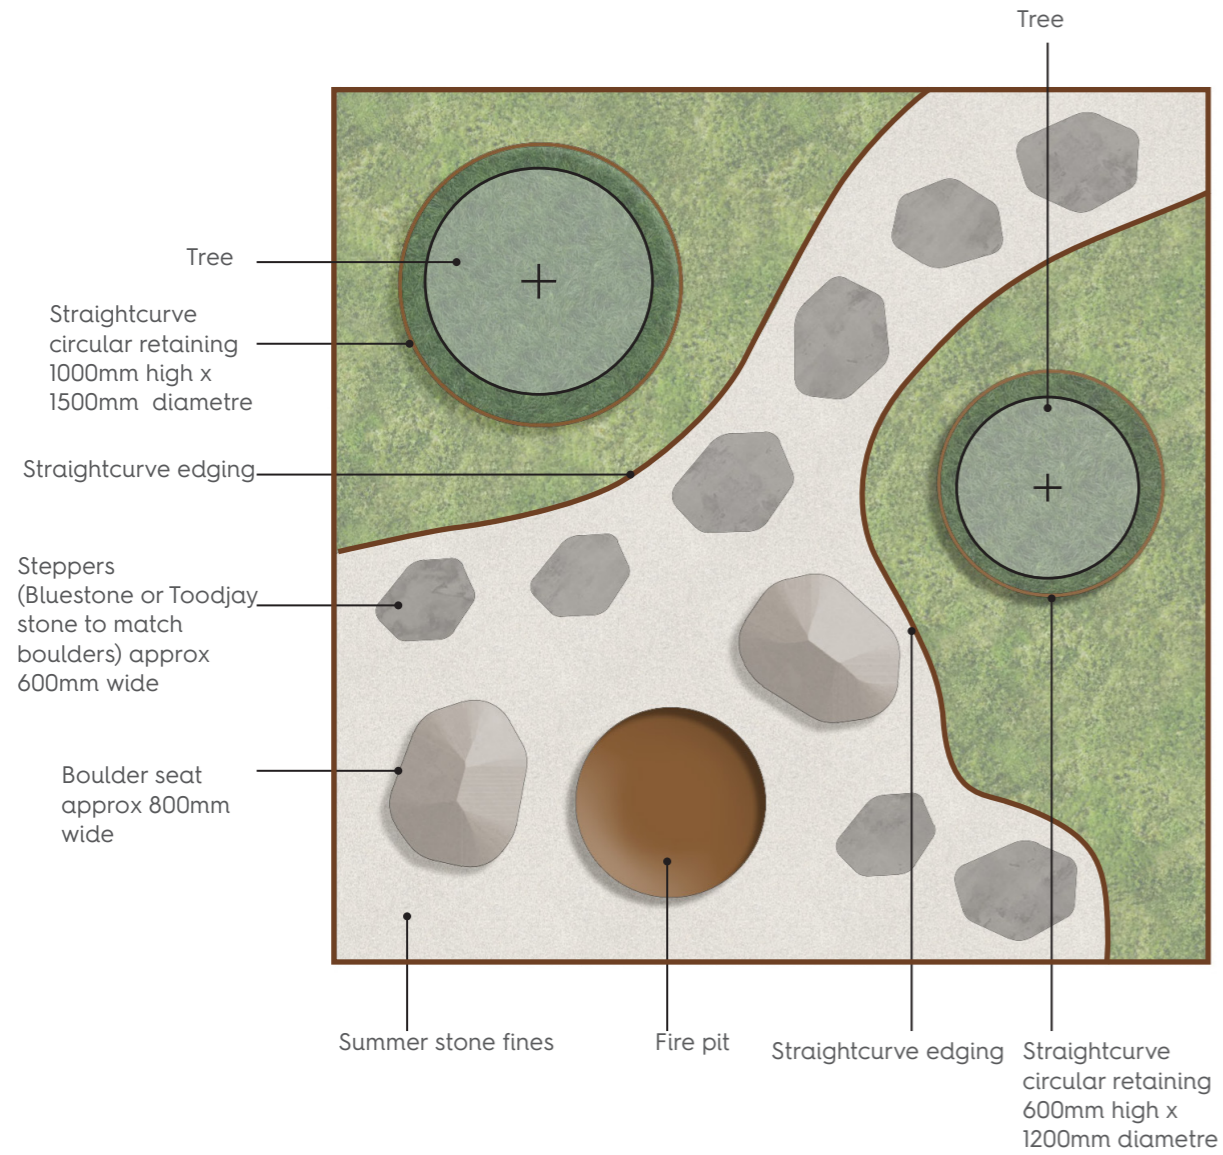

Eremophila maculata 'Red'

Eremophila 'Winter Gold'

Acacia redolens

Grevillea olivacea 'Red'

Dianella 'Casa Blue'

Dietes 'Mini Ballerina'

Correa alba

Banksia petiolaris

TREE PALETTE

Eucalyptus victrix

COASTAL MEDITERRANEAN GARDEN

- Scm Scaevola 'Fandancer' 14cm : 20
- Ern Eremophila nivea 14cm : 11
- Adc Adenanthos cuneatus 18cm: 21
- Erlg Eremophila 'Winter Gold' 14cm: 26
- Gro Grevillea olivacea 14cm: 15
- Myc Myoporum insulare compact 14cm: 34
- Dlb Diets 'Little Ballerina' 14cm: 34
- Ers Eremophila 'Spring Mist' 5L: 8
- Web Westringia 'Blue Gem' 5L: 41
- Acr Acacia redolens 14cm: 38
- Grg Grevillea 'Gin-gin Gem' 18cm: 32
- Dic Dianella 'Casa Blue' 5L: 14
- Erm Eremophila maculata 'Red' 14cm: 25
- Bap Banksia petiolaris 14cm: 13
- Coa Correa alba 5L: 11
- Baa Banksia ashbyi 'dwarf' 14cm: 16